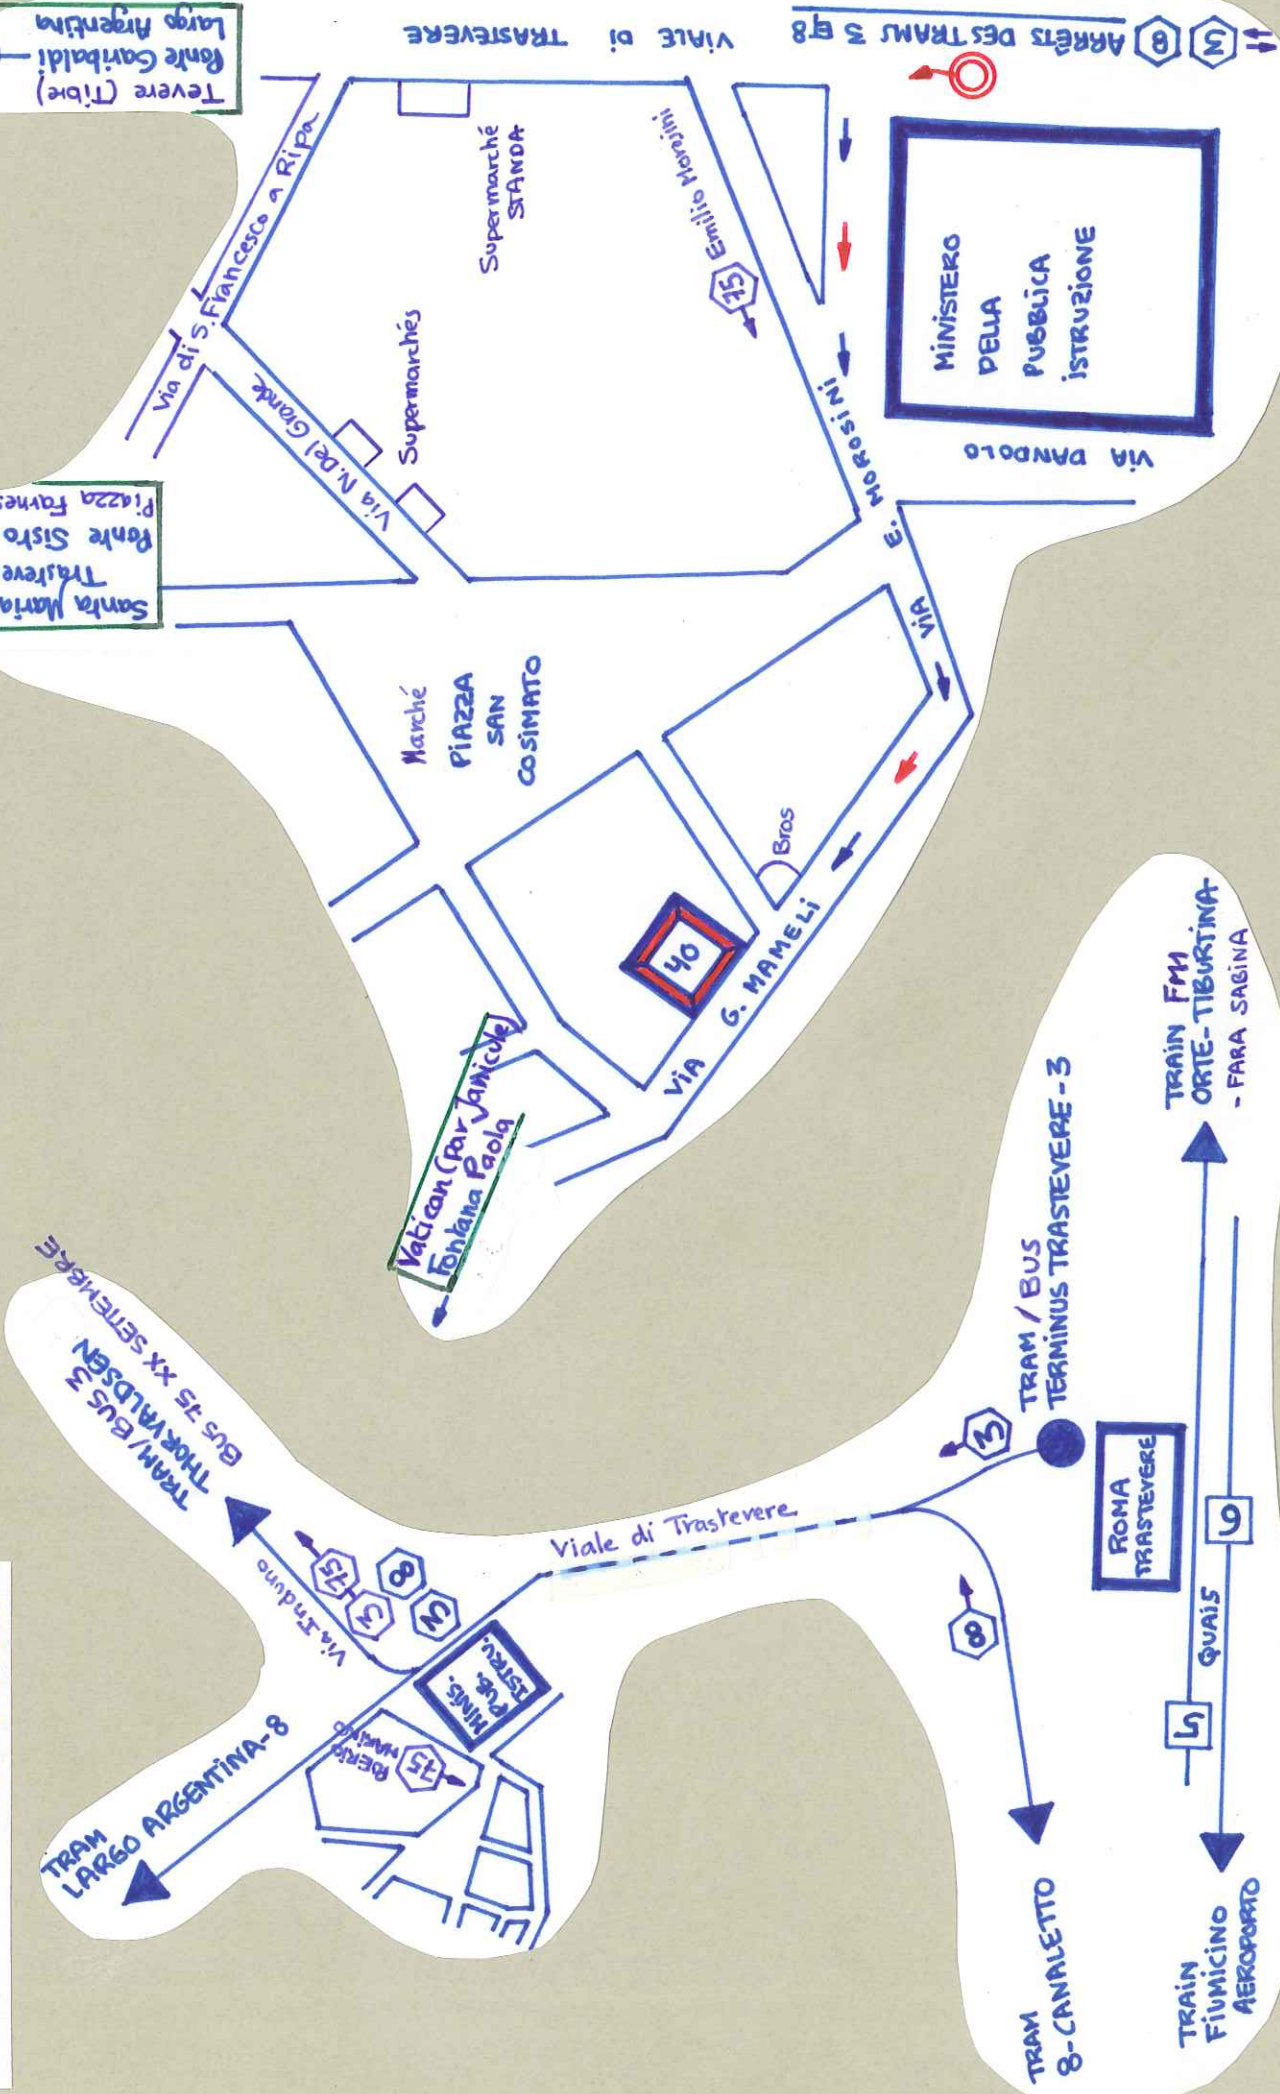

- 1 TRAJET EN TRAIN  
FIUMICINO AEROPORTO → ROMA TRASTEVERE
- 2 TRAJET EN TRAM/BUS  
ROMA TRASTEVERE → MINISTÈRIO DELLA PUBBLICA ISTRUZIONE
- 3 TRAJET A PIED  
MINISTÈRIO DELLA PUBBLICA ISTRUZIONE → VIA G. MAMELI 40